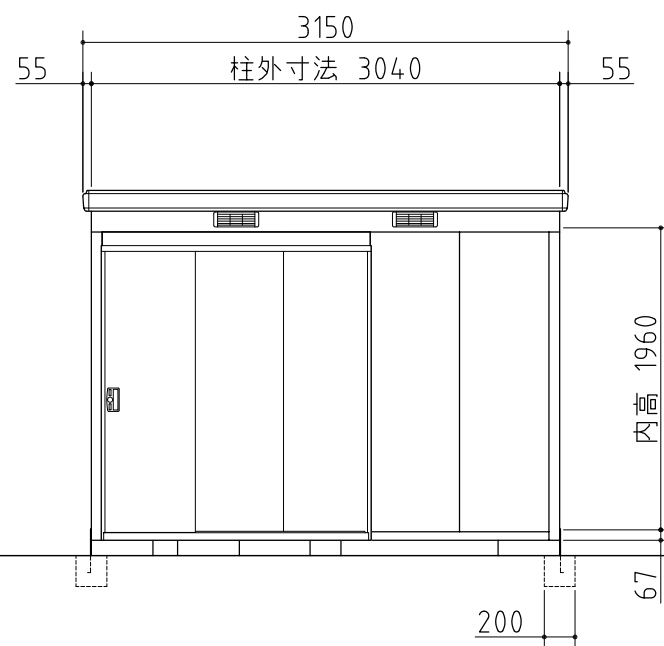

平面図

断面図

左側面図

正面図

右側面図

外形図 〈縮尺〉 S=1/50
~一般型・多雪地型~

機種名 SMK-75SN

○扉部有効開口寸法: 1090 × 1798 (mm)
○床面積: 7.48㎡(2.27坪)