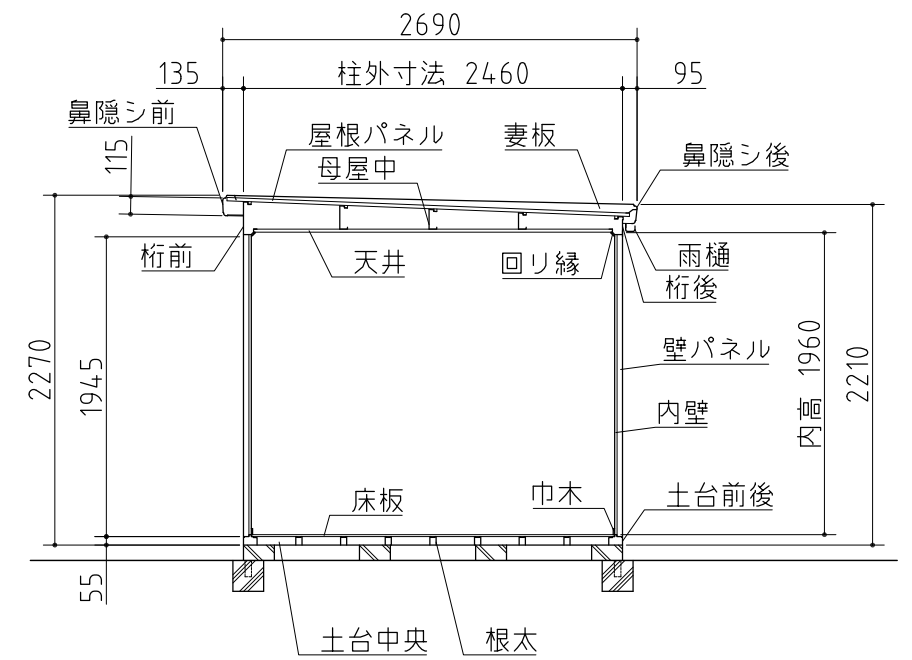

平面図

断面図

左側面図

正面図

右側面図

外形図 〈縮尺〉 S=1/50
~一般型・多雪地型~

機種名 SMK-75SN

○扉部有効開口寸法: 1090 × 1798 (mm)
○床面積: 7.48㎡(2.27坪)