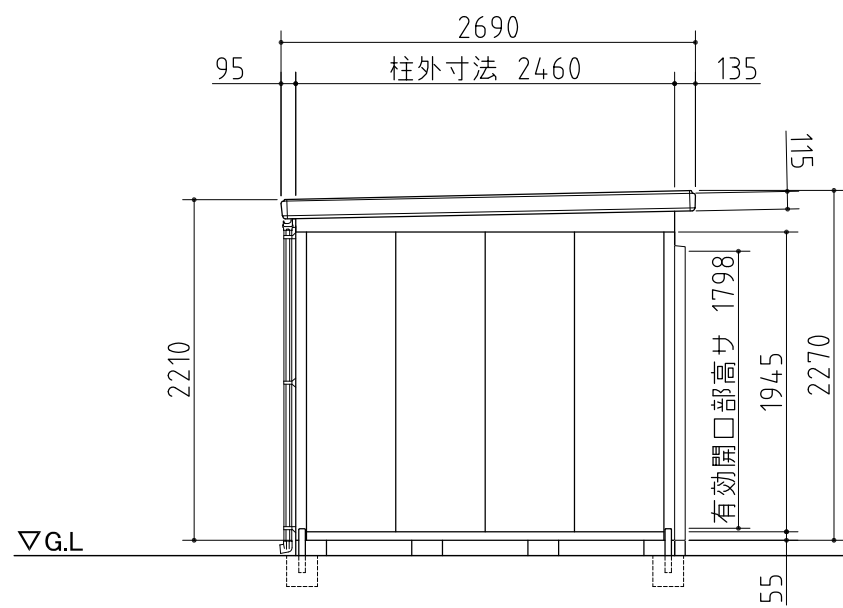

平面図

断面図

左側面図

正面図

右側面図

外形図 〈縮尺〉 S=1/50
~一般型・多雪地型~

機種名 SMK-75SN

○扉部有効開口寸法: 1090 × 1798 (mm)
○床面積: 7.48㎡(2.27坪)