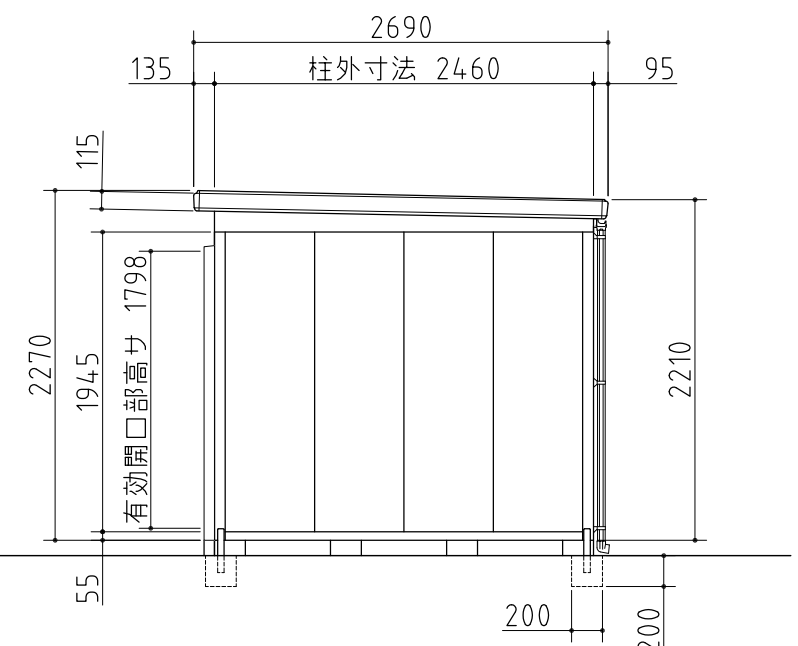

平面図

断面図

左側面図

正面図

右側面図

外形図 〈縮尺〉 S=1/50
~一般型・多雪地型~

機種名 SMK-75SN

○扉部有効開口寸法: 1090 × 1798 (mm)
○床面積: 7.48㎡(2.27坪)